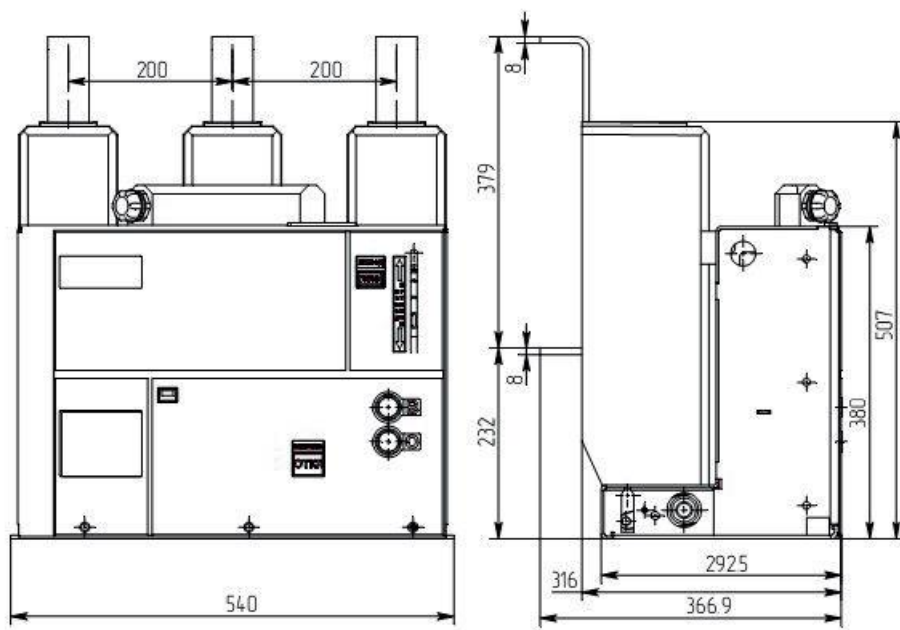

ВВТЭ-М-Р-10-20/1000А - Исполнение 028-10

Производитель - РОСВАКУУМ

Вакуумный выключатель ВВТЭ-М-Р-10-20/1000А УХЛ2, 100В, 50Гц (028-10)

Артикул: 1Л-0601070003

<https://ls-electric.ru/magazin/product/vakuumnyj-vyklyuchatel-vvte-m-r-10-20-1000a-uhl2-100v-50gc-028-10>