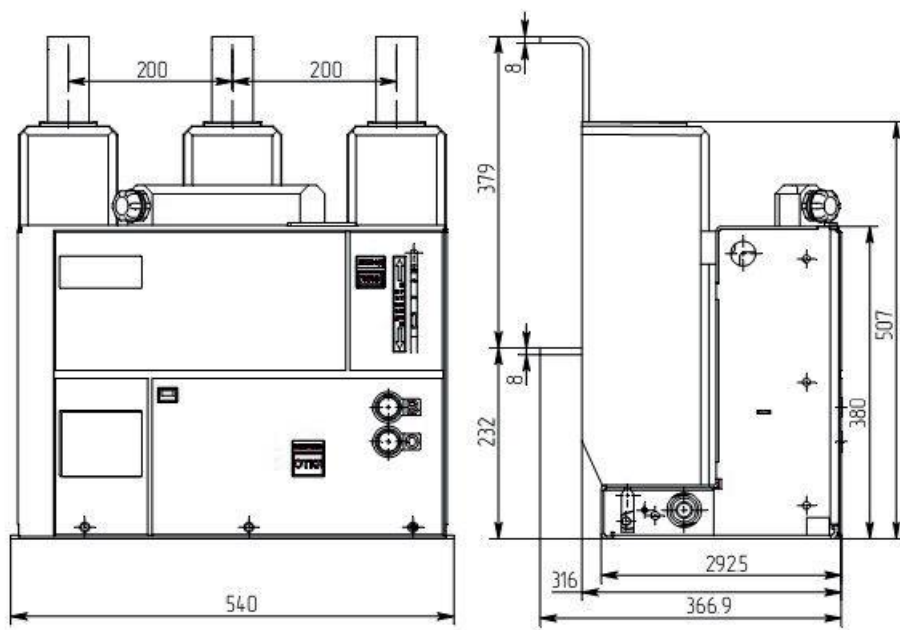

**ВВТЭ-М-Р-10-20/1000А - Исполнение 028-10**

Производитель - РОСВАКУУМ

Вакуумный выключатель ВВТЭ-М-Р-10-20/1000А УХЛ2, 220В, 50Гц (028-10)

Артикул: 1Л-0601070004

<https://ls-electric.ru/magazin/product/vakuumnyj-vyklyuchatel-vvte-m-r-10-20-1000a-uhl2-220v-50gc-028-10>