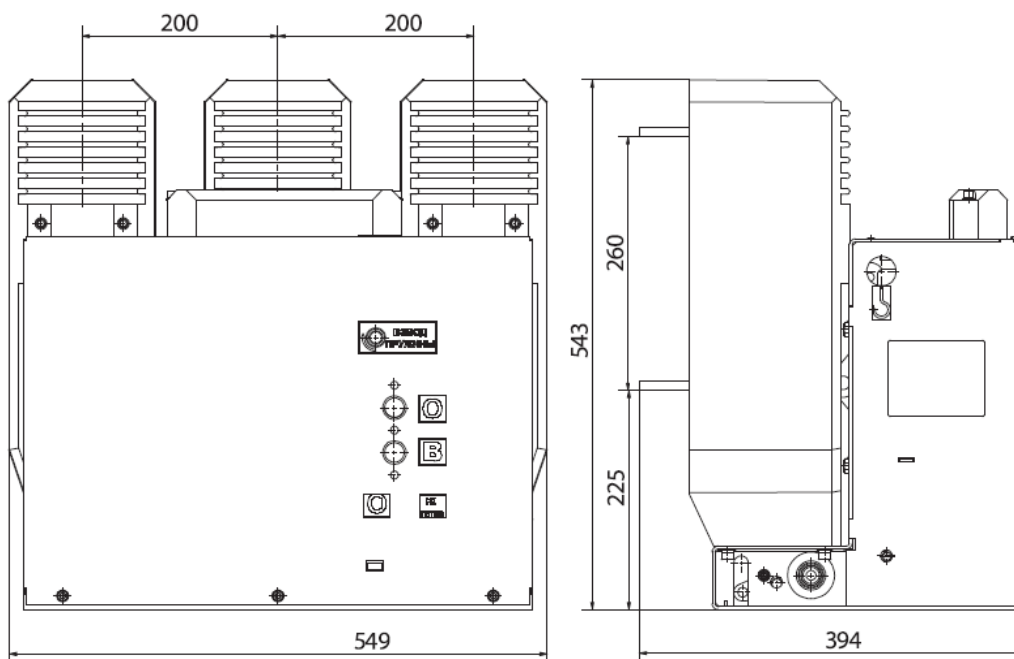

ВВТЭ-М-Р-10-31.5/1000А - Исполнение 038-01

Производитель - РОСВАКУУМ

Вакуумный выключатель ВВТЭ-М-Р-10-31.5/1000А УХЛ2, 220В, 50Гц (038-01)

Артикул: 1Л-0601080002

<https://ls-electric.ru/katalog/product/vakuumnyj-vyklyuchatel-vvte-m-r-10-31-5-1000a-uh2-220v-50gc-038-01>