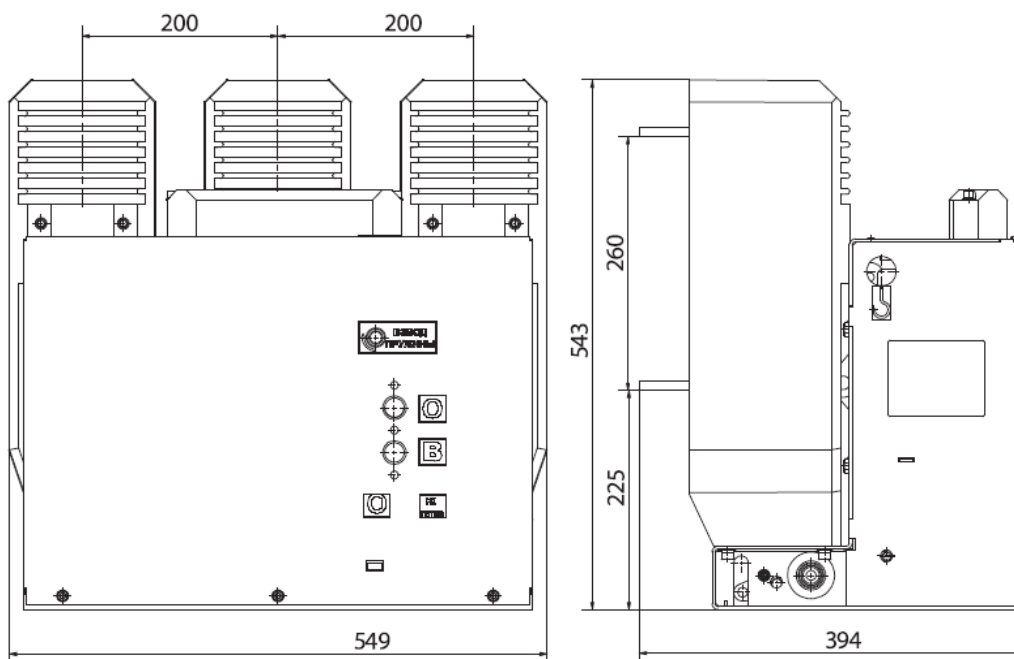

**ВВТЭ-М-Р-10-31.5/630А - Исполнение 038-00**

Производитель - РОСВАКУУМ

Вакуумный выключатель ВВТЭ-М-Р-10-31.5/630А УХЛ2, 220В, 50Гц (038-00)

Артикул: 1Л-0601080001

<https://ls-electric.ru/katalog/product/vakuumnyj-vylyuchatel-vvte-m-r-10-31-5-630a-uh2-220v-50gc-038-00>